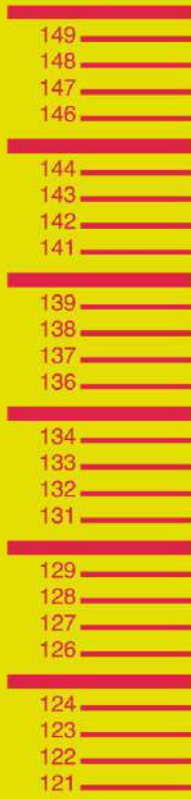

**СТРАТЕГИЯ
РОССИЯ БЕЗ ДТП
2018-2030**

КРЕСЛО или РЕМЕНЬ

КАКОЙ РОСТ У ВАШЕГО РЕБЕНКА?

**НИЖЕ 150 CM —
ДЕТСКОЕ АВТОКРЕСЛО**

ПДД: до 7 лет ребёнка перевозить только в автокресле.

150

**ВЫШЕ 150 CM —
РЕМНИ БЕЗОПАСНОСТИ**

ПДД: после 7 лет способ перевозки зависит от роста и веса ребенка.

**ПОЛЬЗУЙТЕСЬ
АВТОКРЕСЛОМ ПРАВИЛЬНО!**

Установите автокресло в соответствии с инструкцией.

Проверьте, что ребенок пристегнут.

Если автокресло установлено на переднем сиденье, отключите подушку безопасности.

**ОБЯЗАТЕЛЬНО ПРИСТЕГИВАЙТЕСЬ
В ТРАНСПОРТЕ:**

Личный автомобиль

Такси

Экскурсионный автобус

Автобус международного следования

**ПОДЕЛИСЬ ВАЖНОЙ ИНФОРМАЦИЕЙ С ДРУГИМИ РОДИТЕЛЯМИ.
СФОТОГРАФИРУЙ И РАЗМЕСТИ В С #ДЕТИБЕЗДТП**